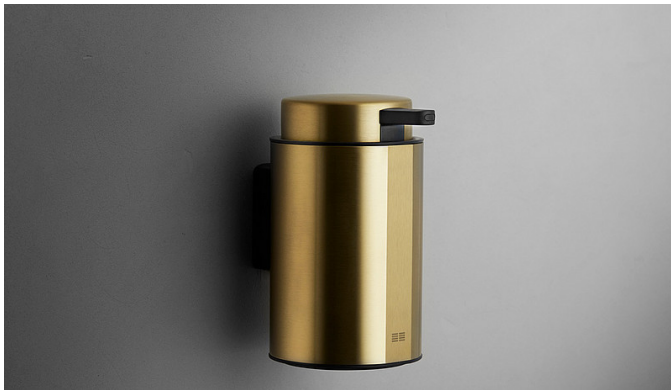

7142

Reframe | Seifenspender wandmontage

Seifenspender, wandmontage - messing.

Seifenspender mit robuster und eleganter Wandhalterung. Mit dem Dosierkopf wird die Seife unabhängig davon dosiert, auf welche Stelle des Kopfes gedrückt wird. Schräge Seifendosierung. Der ganze Dosierkopf ist abschraubbar, sodass genug Platz zur Reinigung und zum Nachfüllen von Seife vorhanden ist.

Wird mit Anleitung, Schrauben und Dübeln geliefert.

Spezifikationen

ART. NR.	GTIN	GEWICHT EXCL. VERPACKUNG
7142	5707692013121	704 g
GEWICHT	MATERIALE	OBERFLÄCHE
598 g	Edelstahl (AISI 316)	PVD: Messing
HÖHE	TIEFE	DURCHMESSER
13,3 mm	11,4 mm	7,7 mm

Produkte