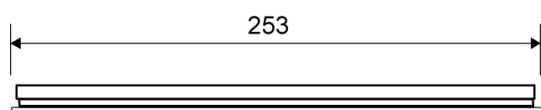

1920.0318

HighLine Colour | Panel | Handpoliert

Immer mit Rahmen zu kombinieren

Das Packet enthält Panel, Gestell, Erhöhungsset und Schrauben, die vor der Montage zusammgebaut werden.

Die Panel-Lösung wird direkt in die Armatur eingesetzt, wo die Form des Gestells für eine sichere Platzierung sorgt.

Zur Auswahl stehen massives, gebürstetes Edelstahl in verschiedenen Farben.

Spezifikationen

ART. NR. 1920.0318	GTIN 5707692010144	MATERIALE Edelstahl (AISI 304)
ANWENDUNG Linienablauf	OBERFLÄCHE Handpoliert	LÄNGENMODELL 300 mm
PASSEND FÜR ARMATUR 1001, 1002, 1003, 1004, 1100, 5002, 5003	LÄNGE OHNE/MIT RAHMEN 253/315 mm	