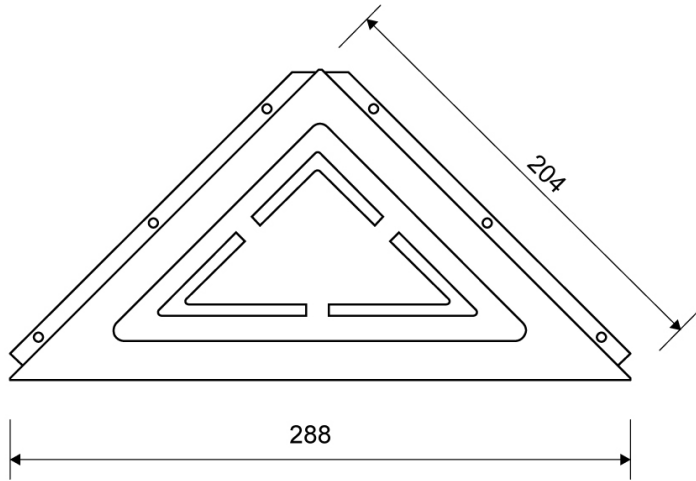

2850.0206

Ecke 2850

Zum Einmauern in eine Fliesenfuge oder zur Montage an einer vorhandenen Duschkabine
Seifenablage einschl. Rost und Montagesatz

Nur für die Eckmontage

Spezifikationen

ART. NR. 2850.0206	GTIN 5707692009346	GEWICHT EXCL. VERPACKUNG 500 g
GEWICHT INKL. VERPACKUNG 400 g	MATERIALE Edelstahl (AISI 304)	ANWENDUNG Gewicht
LÄNGE (L) 288/204 mm		