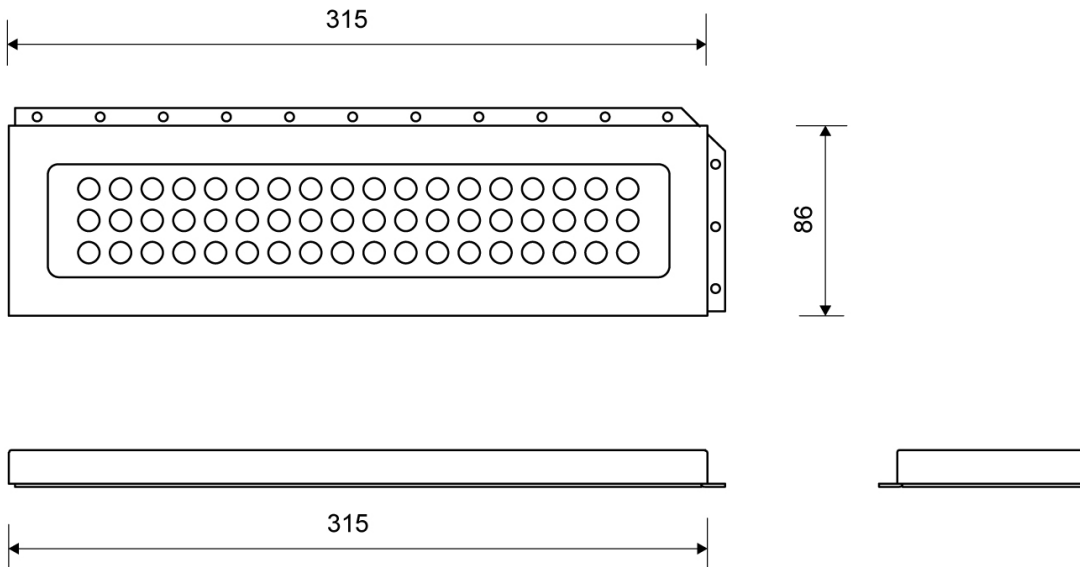

1850.0301

Linie 1850

Zum Einmauern in eine Fliesenfuge oder zur Montage an einer vorhandenen Duschkabine
Seifenablage einschl. Rost und Montagesatz

Nur für die Eckmontage

Spezifikationen

ART. NR. 1850.0301	GTIN 5707692006369	GEWICHT EXCL. VERPACKUNG 750 g
GEWICHT INKL. VERPACKUNG 700 g	MATERIALE Edelstahl (AISI 304)	ANWENDUNG Gewicht
OBERFLÄCHE Gebürstet	LÄNGE (L) 315 mm	